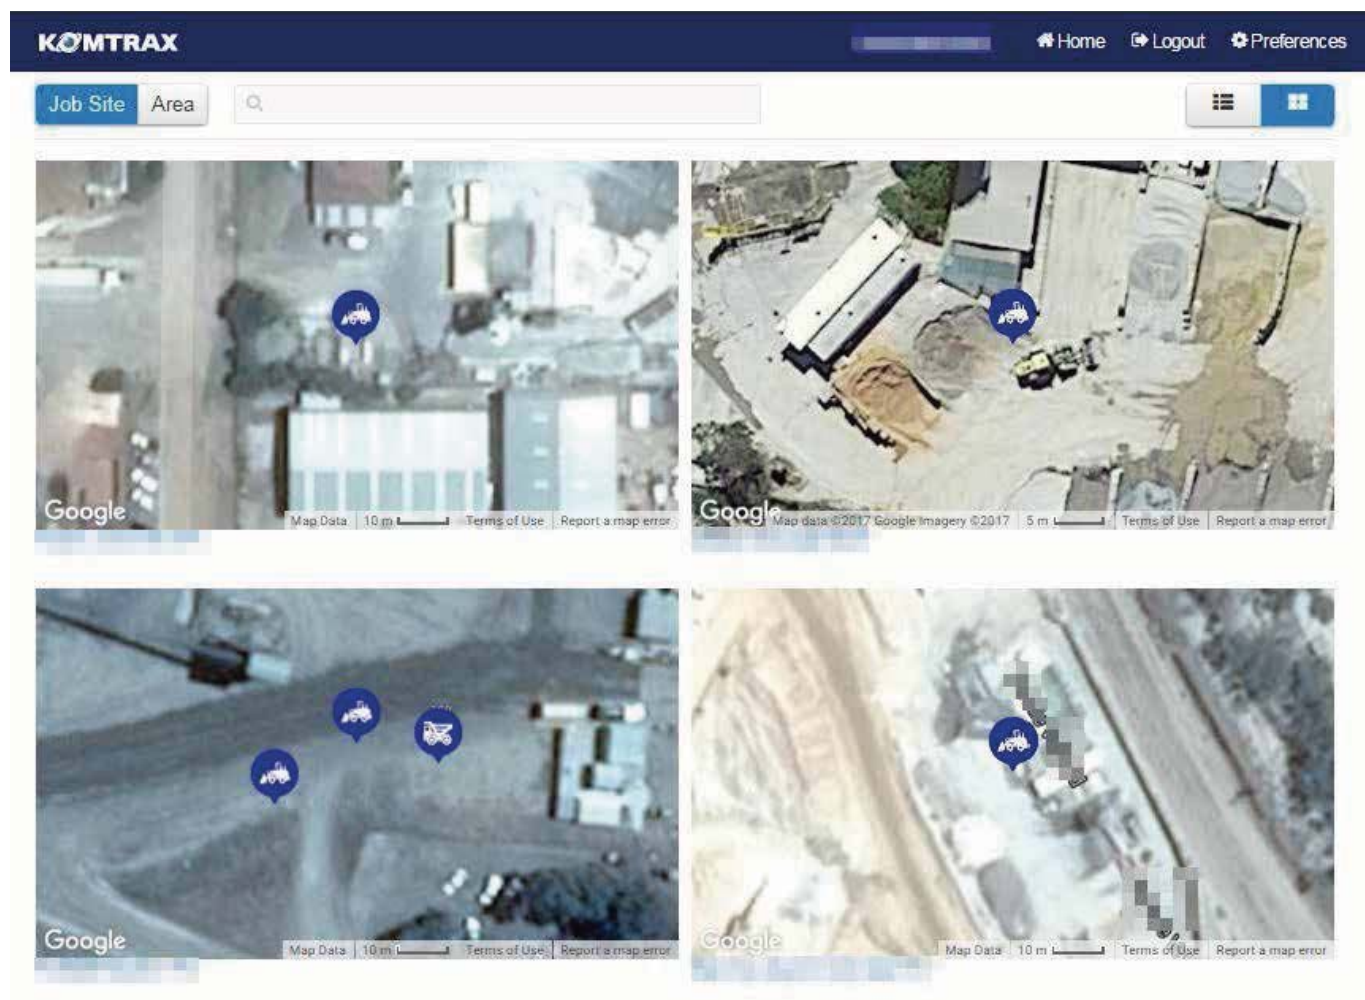

## Управление рабочей площадкой

Можно контролировать время работы машин и потребляемое топливо по каждой из рабочих площадок.

На графике можно выводить данные о наработке и расходе топлива на каждой рабочей площадке

На графике можно видеть отношение наработки к расходу топлива по каждой рабочей площадке.