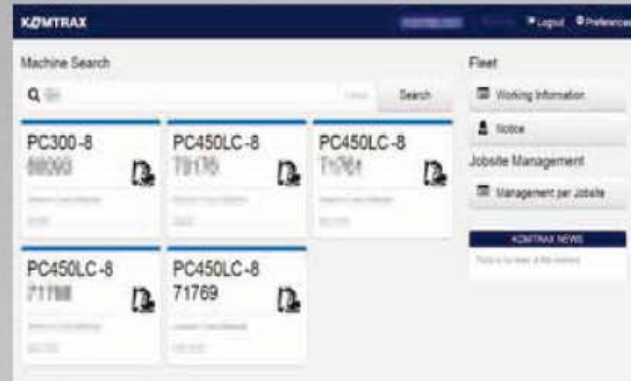

Главная страница

Интуитивный поиск.