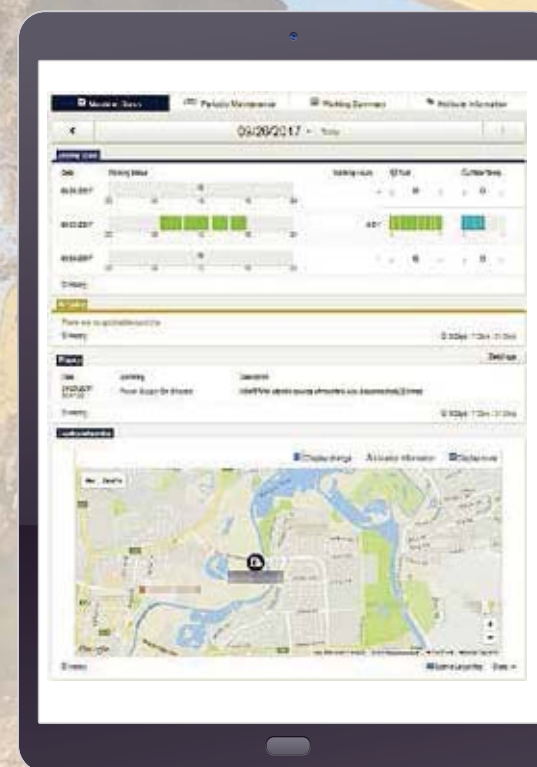

## Управление рабочей площадкой

Можно контролировать время работы машин и потребляемое топливо по каждой из рабочих площадок.

На графике можно выводить данные о наработке и расходе топлива на каждой рабочей площадке

На графике можно видеть отношение наработки к расходу топлива по каждой рабочей площадке.

## Новая версия KOMTRAX предлагает

Ссылка для входа: [www.komtrax.ru](http://www.komtrax.ru)

- Дружелюбный интерфейс
- Высокоэффективный поиск
- Удобные карты Google
- Физический адрес машины
- Современная цветовая гамма
- Управление рабочей площадкой
- Больше данных для загрузки

Длительность отображения данных можно легко изменить. Простая настройка периода и категории выводимых данных на графике.