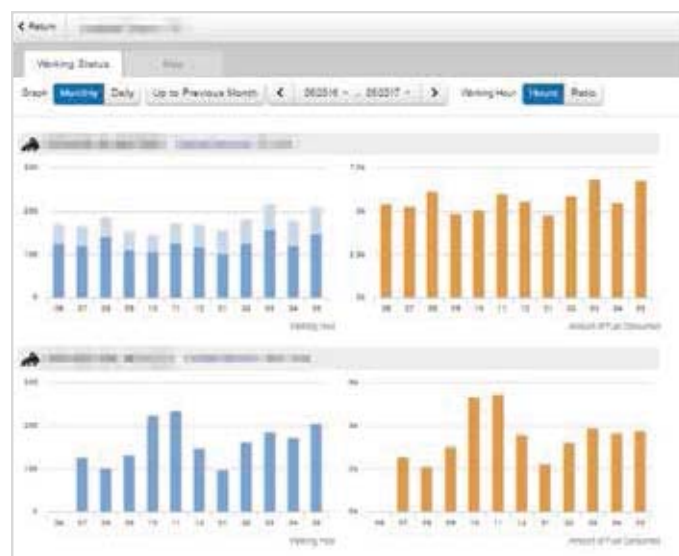

## Управление рабочей площадкой

Можно контролировать время работы машин и потребляемое топливо по каждой из рабочих площадок.

На графике можно выводить данные о наработке и расходе топлива на каждой рабочей площадке

На графике можно видеть отношение наработки к расходу топлива по каждой рабочей площадке.

Длительность отображения данных можно легко изменить. Простая настройка периода и категории выводимых данных на графике.