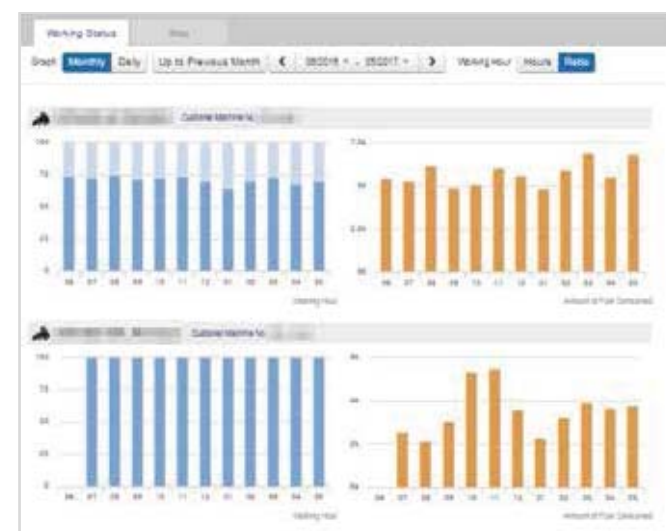

## Управление рабочей площадкой

Можно контролировать время работы машин и потребляемое топливо по каждой из рабочих площадок.

На графике можно выводить данные о наработке и расходе топлива на каждой рабочей площадке

На графике можно видеть отношение наработки к расходу топлива по каждой рабочей площадке.

Длительность отображения данных можно легко изменить. Простая настройка периода и категории выводимых данных на графике.