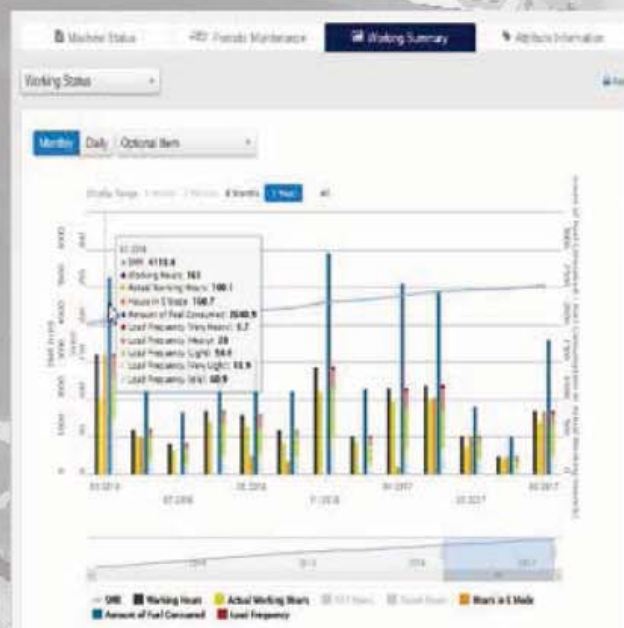

Тенденции продолжительности работы

Можно просматривать и скачивать данные о продолжительности работы за месяц и за сутки.

Предупреждения

История предупреждений доступна для скачивания.